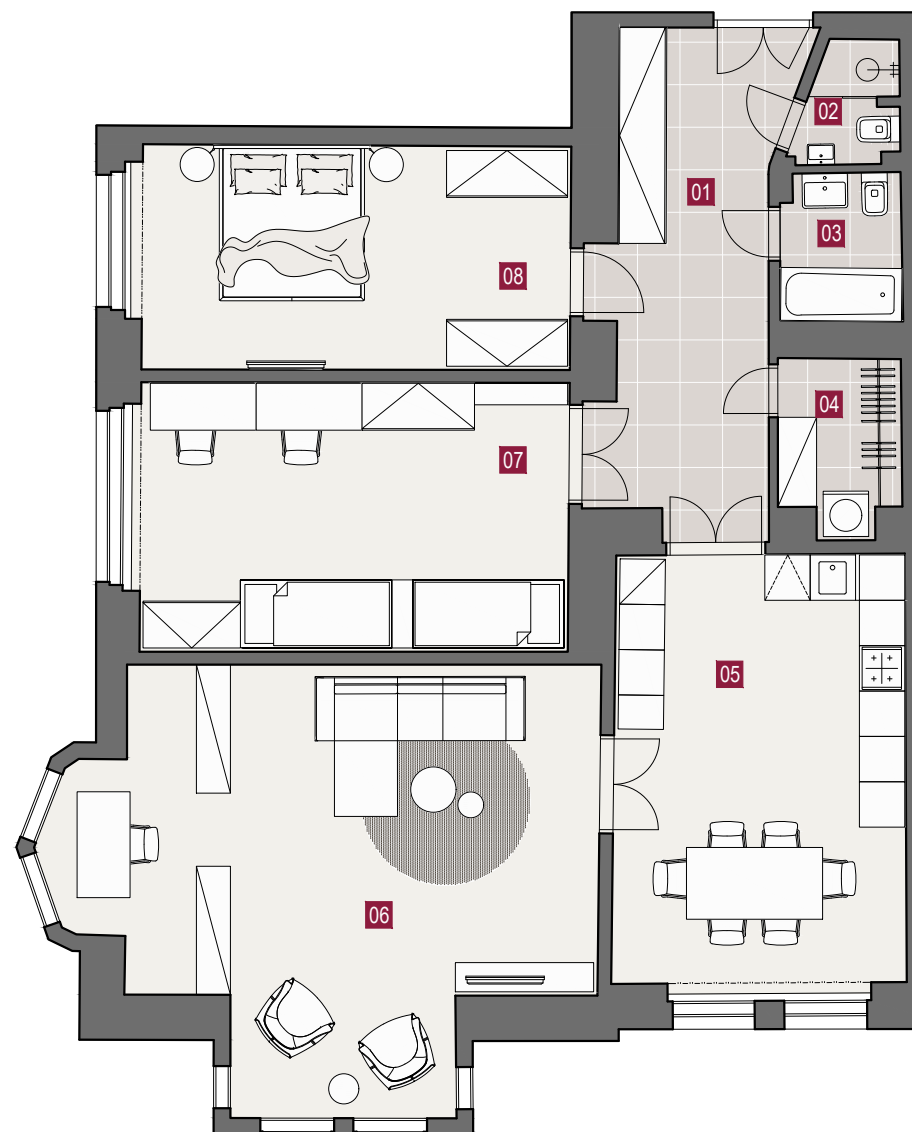

REZIDENCE U KANÁLKY 7

JEDNOTKA

Byt 6

Dispozice 4+kk
Celková plocha 125.4m²
Podlaží 2.NP
Orientace jih-východ

01	Zádvěří	15.05 m ²
02	Koupelna s WC	2.06 m ²
03	Koupelna s WC	3.18 m ²
04	Šatna	3.62 m ²
05	Kuchyň s jídelním koutem	22.48 m ²
06	Obývací pokoj s kk	34.75 m ²
07	Pokoj	20.66 m ²
08	Ložnice	17.26 m ²

4+kk

DISPOZICE

125.4m²

PLOCHA

2.NP

PODLAŽÍ

VÝTAH

Rezidenční projekt U Kanálky 7